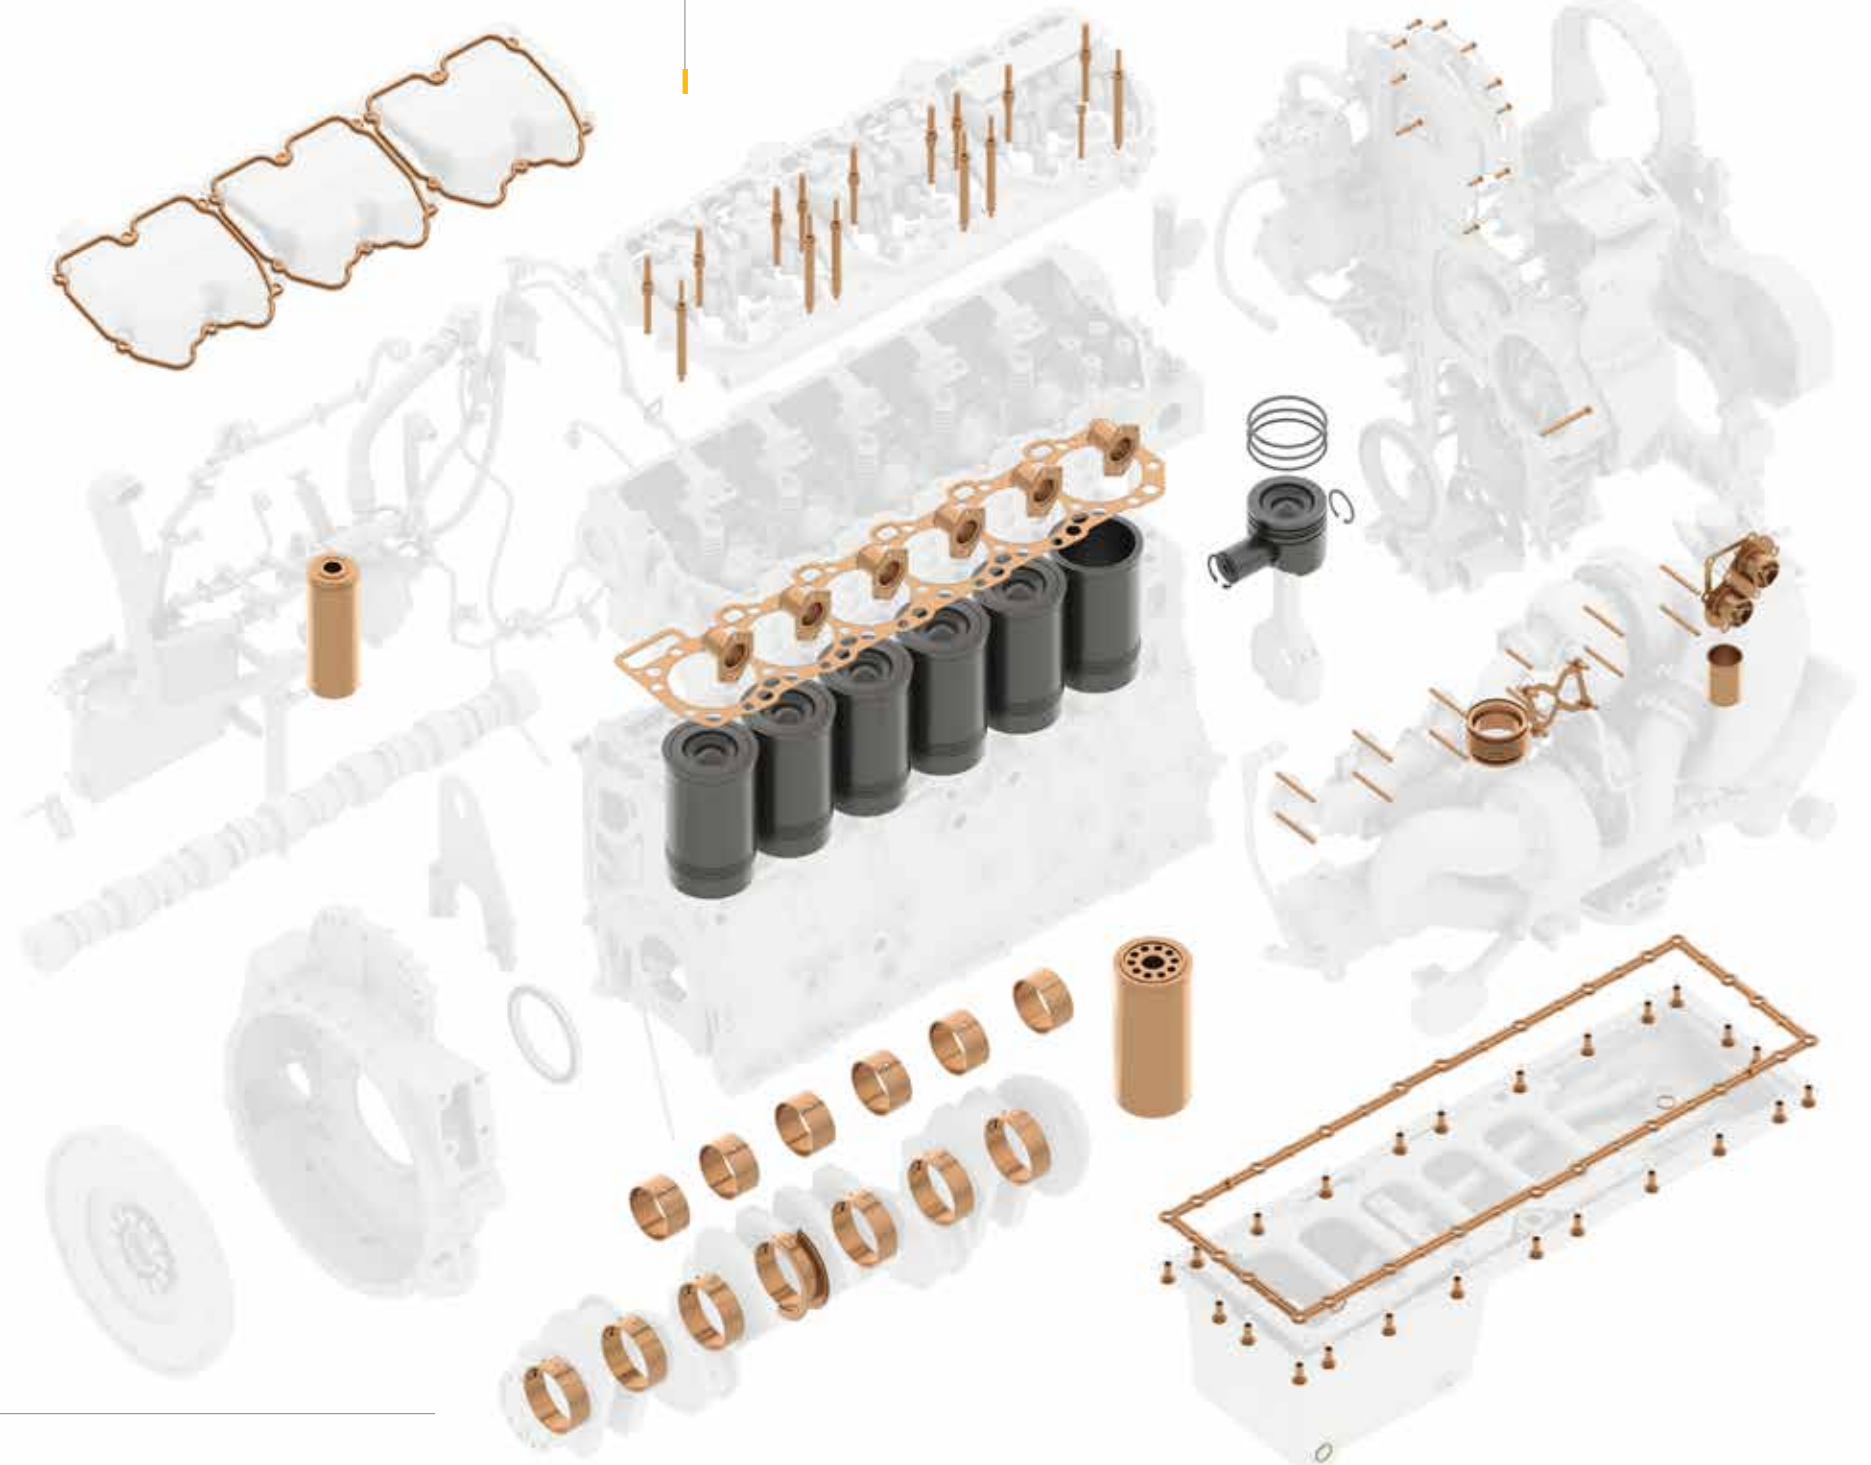

» LOS KITS DE METALES PRECIOSOS CAT HACEN QUE AHORRE TIEMPO Y DINERO

- **VARILLA Y COJINETE DE BANCADA**
  Componentes críticos internos diseñados para su motor Cat
- **GRUPO DE EMPAQUETADURA DE LA CULATA**
  Grupo completo de sellos anulares y empaquetaduras
- **SELLO DE ENGRANAJE DE LA TAPA FRONTAL**
  En general, se dañan en la extracción. Este sello nuevo ayuda a prevenir futuras pérdidas
- **EMPAQUETADURA DE COLECTOR DE ACEITE**
  Diseño de pieza única de acero/silicato que es mejor que las empaquetaduras de papel
- **EMPAQUETADURA DE KIT (INYECTOR DE COMBUSTIBLE ÚNICO)**
  Reemplazar los sellos del inyector ayuda a prevenir la dilución de combustible y el daño del motor
- **MANGUITOS DEL MÚLTIPLE DE ESCAPE, PRISIONEROS DE ALTA TEMPERATURA Y TUERCAS DE TRABA**
  Los residuos de fallos inesperados podrían dañar los componentes del turbocompresor y cilindro
- **TERMOSTATOS**
  El reemplazo fomenta el enfriamiento apropiado y previene el sobrecalentamiento
- **FILTROS EFICIENTES Y AVANZADOS DE ACEITE Y COMBUSTIBLE**
  Filtración aumentada para reducir el desgaste y proteger el sistema de combustible ante la contaminación
- **REVESTIMIENTOS, FALDONES DE LA CAJA DEL PISTÓN, ANILLOS, PASADORES DE BIELA Y SELLOS DE REVESTIMIENTO**
  Componentes internos críticos diseñados para su motor Cat
- **CORONAS DE PISTÓN**
  Reemplazos para ayudar a mejorar el rendimiento y la confiabilidad

TODOS LOS COMPONENTES RESALTADOS SE INCLUYEN EN EL KIT DE PLATA

CONSIDERE AGREGAR UNA BOMBA DE AGUA, UNA BOMBA DE ACEITE, UNA CULATA DE CILINDRO, PERNOS CON CABEZA O KITS DE PLANCHA ESPACIADORA PARA COMPLETAR SU REPARACIÓN Y REDUCIR EL TIEMPO DE INACTIVIDAD.