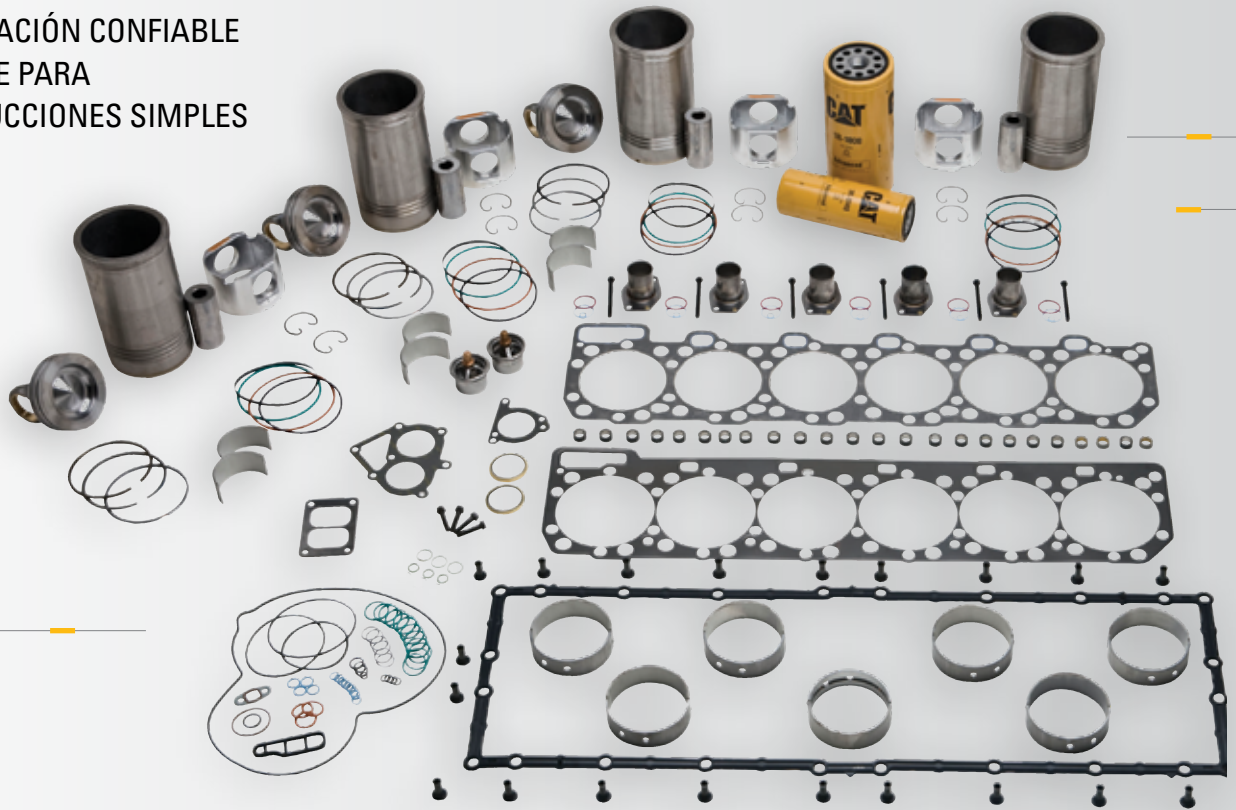

» KITS PLATA DE METALES PRECIOSOS CAT®

UNA REPARACIÓN CONFIABLE
Y ACCESIBLE PARA
RECONSTRUCCIONES SIMPLES

UN NÚMERO DE PIEZA HACE QUE ORDENAR SEA MÁS FÁCIL Y LE AHORRA TIEMPO

¿Nota señales como una disminución de potencia, aumento de consumo de aceite o humo de escape en exceso? Son todos indicadores de que el motor de su camión puede requerir una reconstrucción simple. Si puede reutilizar sus bielas, un kit de plata de metales preciosos de Cat® es una opción económica.

En 2020, Caterpillar completó la comparación de kits.

» LOS KITS DE METALES PRECIOSOS CAT HACEN QUE AHORRE TIEMPO Y DINERO

- VARILLA Y COJINETE DE BANCADA**
 Componentes críticos internos diseñados para su motor Cat
- GRUPO DE EMPAQUETADURA DE LA CULATA**
 Grupo completo de sellos anulares y empaquetaduras
- SELLO DE ENGRANAJE DE LA TAPA FRONTAL**
 En general, se dañan en la extracción. Este sello nuevo ayuda a prevenir futuras pérdidas
- EMPAQUETADURA DE COLECTOR DE ACEITE**
 Diseño de pieza única de acero/silicato que es mejor que las empaquetaduras de papel
- EMPAQUETADURA DE KIT (INYECTOR DE COMBUSTIBLE ÚNICO)**
 Reemplazar los sellos del inyector ayuda a prevenir la dilución de combustible y el daño del motor
- MANGUITOS DEL MÚLTIPLE DE ESCAPE, PRISIONEROS DE ALTA TEMPERATURA Y TUERCAS DE TRABA**
 Los residuos de fallos inesperados podrían dañar los componentes del turbocompresor y cilindro
- TERMOSTATOS**
 El reemplazo fomenta el enfriamiento apropiado y previene el sobrecalentamiento
- FILTROS EFICIENTES Y AVANZADOS DE ACEITE Y COMBUSTIBLE**
 Filtración aumentada para reducir el desgaste y proteger el sistema de combustible ante la contaminación
- REVESTIMIENTOS, FALDONES DE LA CAJA DEL PISTÓN, ANILLOS, PASADORES DE BIELA Y SELLOS DE REVESTIMIENTO**
 Componentes internos críticos diseñados para su motor Cat
- CORONAS DE PISTÓN**
 Reemplazos para ayudar a mejorar el rendimiento y la confiabilidad